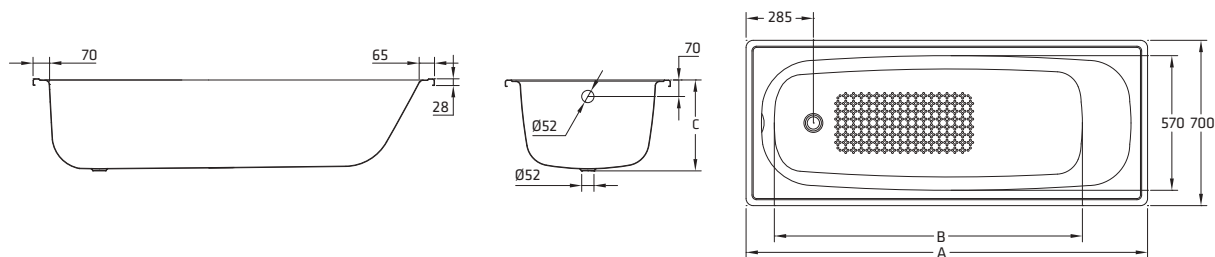

**РАЗМЕРЫ:**

1700 x 700 mm	1300 x 700 mm
1600 x 700 mm	1200 x 700 mm
1500 x 700 mm	1050 x 700 mm
1400 x 700 mm	

**МАЛООБЪЕМНАЯ СЕРИЯ:**

1700 x 700 x 320 mm  
1600 x 700 x 320 mm  
1500 x 700 x 320 mm

**ЦВЕТА:**

**СТАНДАРТЫ**

Маркировка CE согласно EN 14516-CL1+CL2, Сертификат EPD (Экологическая декларация продукции) (Environdec.com) согласно ISO 14025.

Код	A	B	C	Объем
B70E	1700	1300	375	≈95*
B60E	1600	1200	375	≈85*
B50E	1500	1100	375	≈75*
B40E	1400	1000	375	≈65*
B30E	1300	900	375	≈55*
B20E	1200	800	375	≈45*
B15E	1105	700	375	≈35*
♣B7LE	1700	1300	320	≈65*
♣B6LE	1600	1200	320	≈55*
♣B5LE	1500	1100	320	≈45*