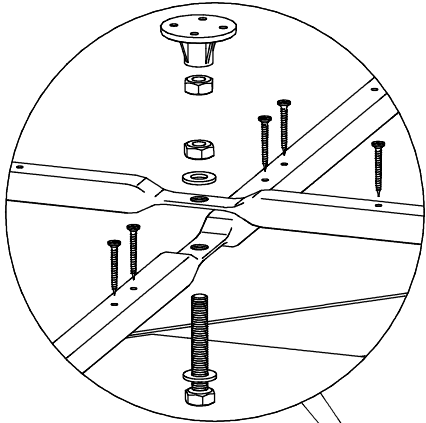

Инструкция по сборке душевой кабины

СТАНДАРТ / УЛЬТРА

НИЗКИЙ/СРЕДНИЙ/ ВЫСОКИЙ ПОДДОН

B1 	B2 M10 	B3 	B7  L=70MM	B8 
B4 	B5 	B6 3.5x16 		
B9 3.5x12 	B10 3.5x35 	B11 3.5x19 	B12 	B13 
B14 	B15 	B16 	B17 	B18 
B19 	B20 	B21 	B22 	B23 
B24 	B25 	B26 M4x20 	B27 M4 	B28 
B29 	B30 			

- B1**
- B2**
- B8**

- A6**
- A7**
- B1**
- B2**
- B3**
- B7**
- B10**

A5

- B4**
- B11**

Добор и крепление к стене
в комплект
не входит

B6
B12

Нейтральный силиконовый
герметик

B6
B13