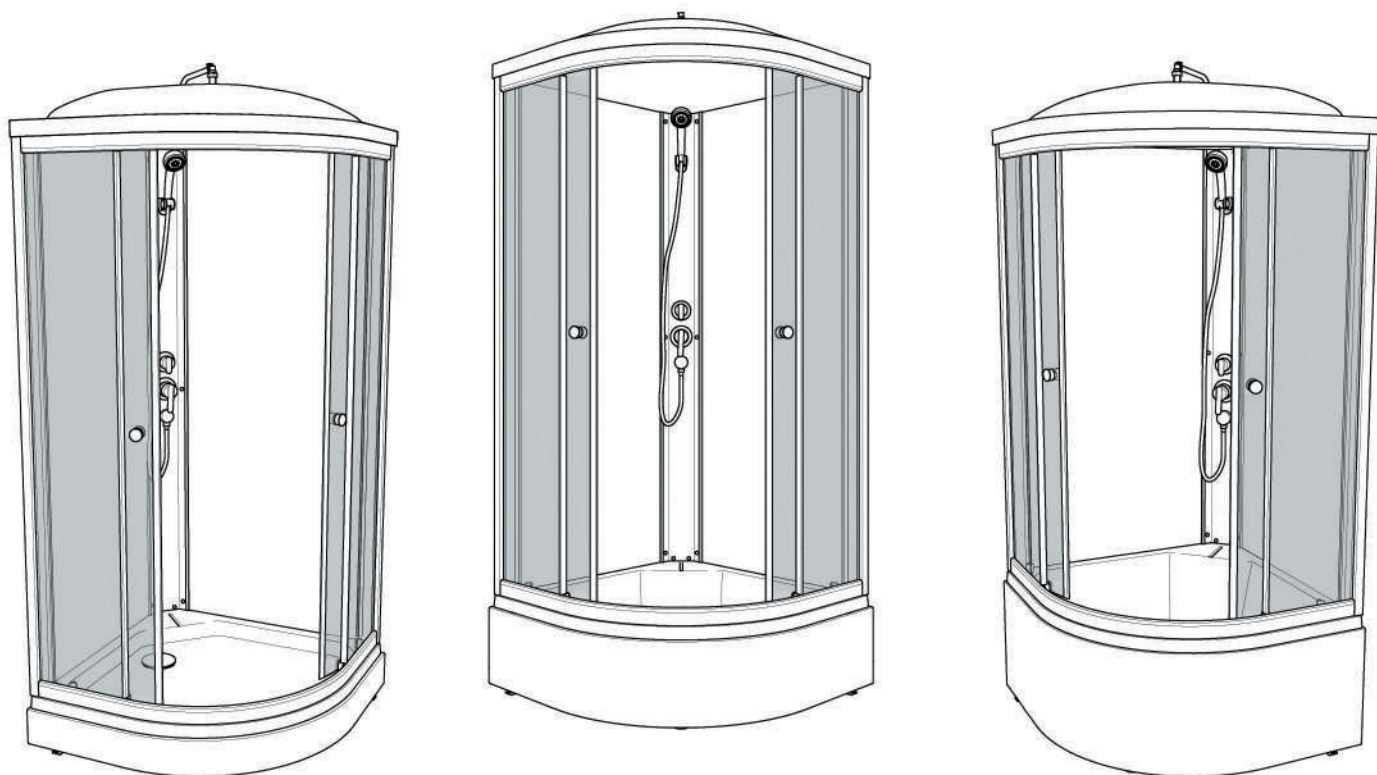

Инструкция по сборке душевой кабины

СТАНДАРТ / УЛЬТРА

НИЗКИЙ/СРЕДНИЙ/ ВЫСОКИЙ ПОДДОН

B1 	B2 M10 	B3 	B7  L=70MM	B8 
B4 	B5 	B6 3.5x16 		
B9 3.5x12 	B10 3.5x35 	B11 3.5x19 	B12 	B13 
B14 	B15 	B16 	B17 	B18 
B19 	B20 	B21 	B22 	B23 
B24 	B25 	B26 M4x20 	B27 M4 	B28 
B29 	B30 			

- B1**
- B2**
- B8**

- A6**
- A7**
- B1**
- B2**
- B3**
- B7**
- B10**

A5

- B4**
- B11**

Добор и крепление к стене
в комплект
не входит

B6
B12

Нейтральный силиконовый
герметик

B6
B13