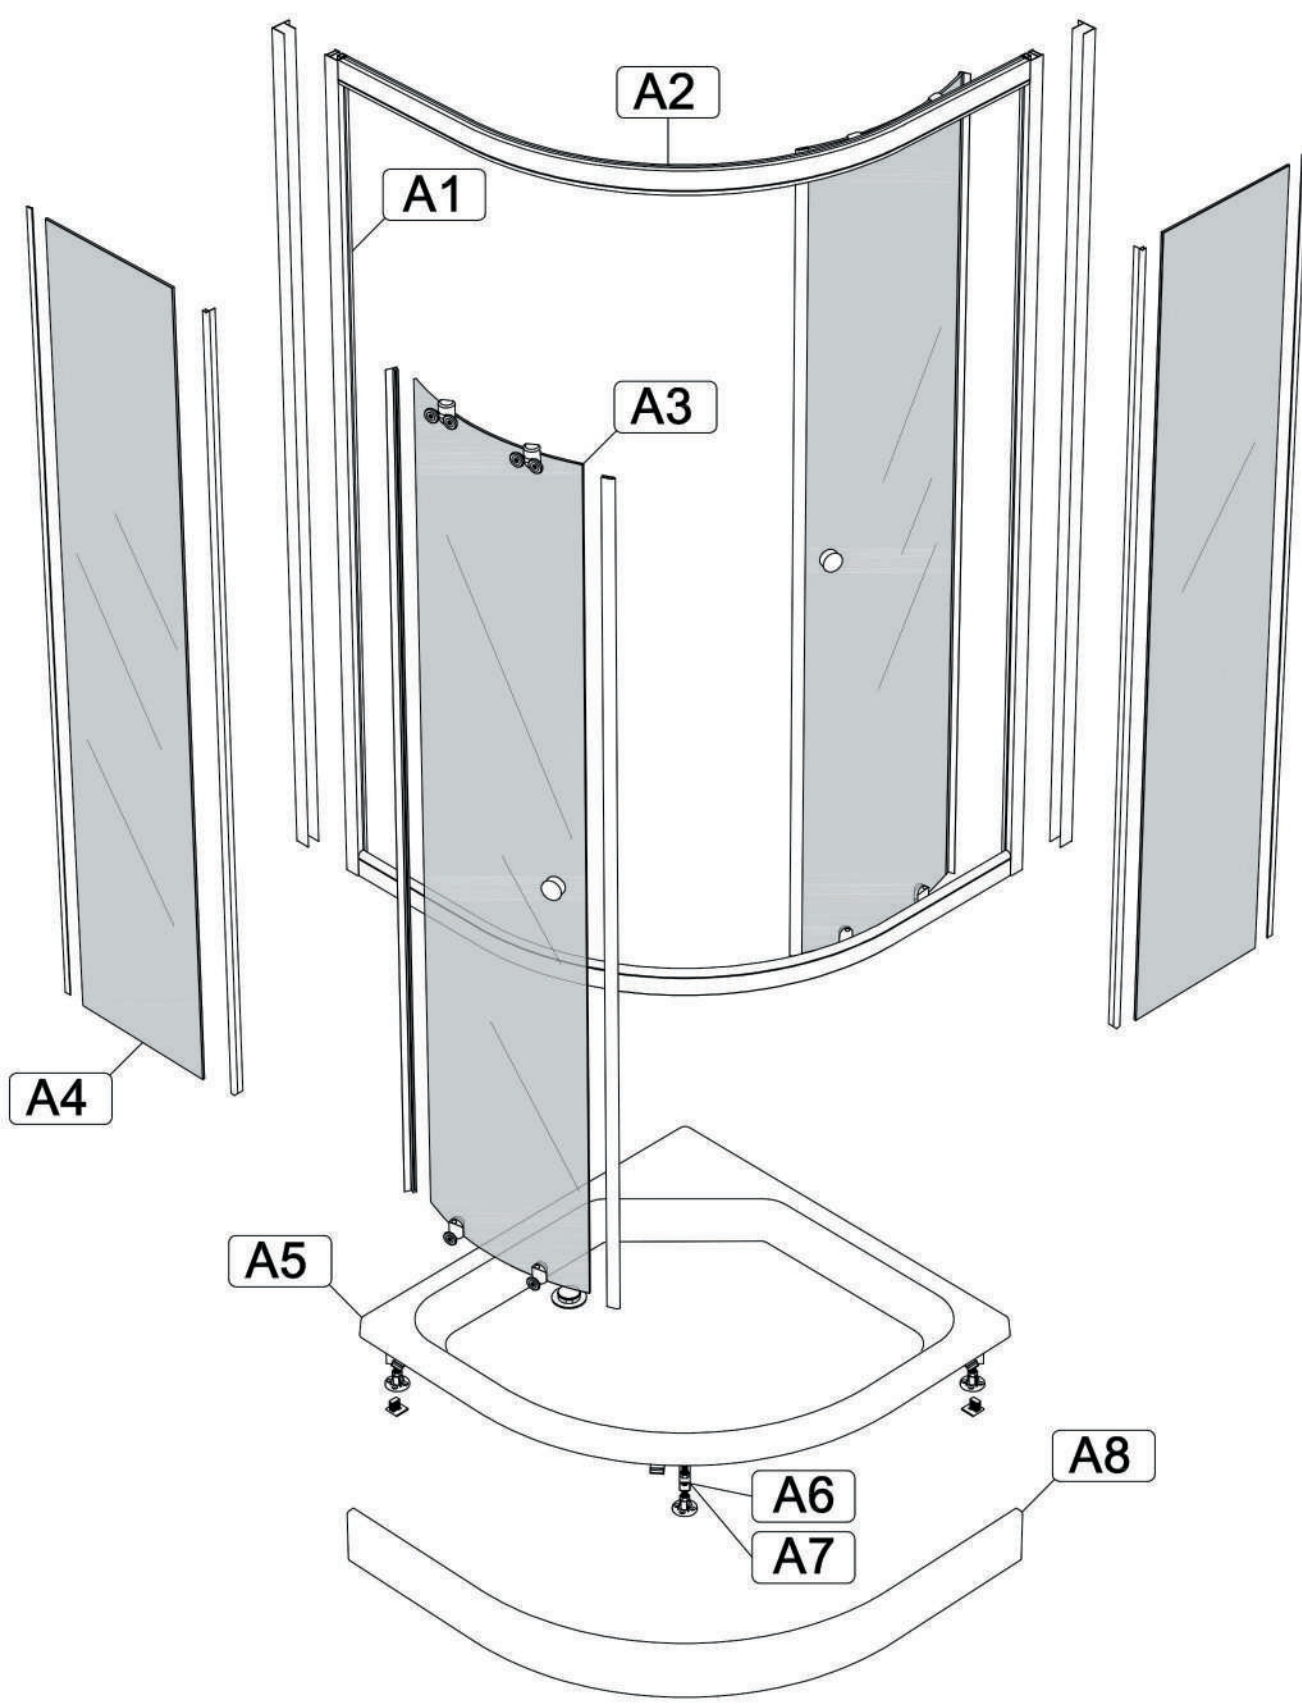

Инструкция по сборке душевой кабины

СТАНДАРТ / УЛЬТРА

НИЗКИЙ/СРЕДНИЙ/ ВЫСОКИЙ ПОДДОН

B1 	B2 M10 	B3 	B7  L=70MM	B8 
B4 	B5 	B6 3.5x16 		
B9 3.5x12 	B10 3.5x35 	B11 3.5x19 	B12 	B13 
B14 	B15 	B16 	B17 	B18 
B19 	B20 	B21 	B22 	B23 
B24 	B25 	B26 M4x20 	B27 M4 	B28 
B29 	B30 			

- B1**
- B2**
- B8**

- A6**
- A7**
- B1**
- B2**
- B3**
- B7**
- B10**

A5

- B4**
- B11**

Добор и крепление к стене
в комплект
не входит

B6
B12

Нейтральный силиконовый
герметик

B6
B13