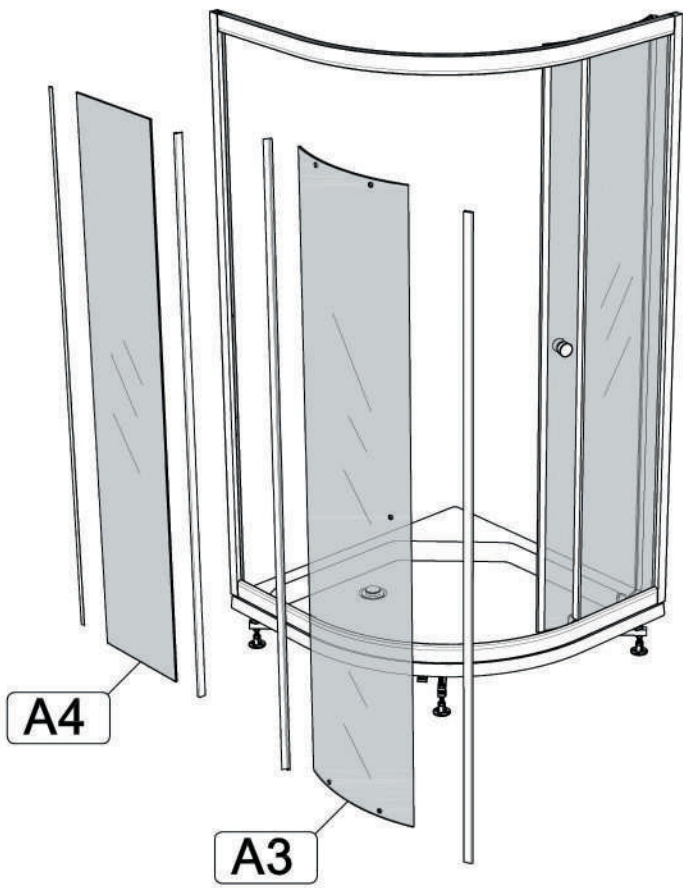

Инструкция по сборке душевой кабины

СТАНДАРТ / УЛЬТРА

НИЗКИЙ/СРЕДНИЙ/ ВЫСОКИЙ ПОДДОН

B1 	B2 M10 	B3 	B7  L=70MM	B8 
B4 	B5 	B6 3.5x16 		
B9 3.5x12 	B10 3.5x35 	B11 3.5x19 	B12 	B13 
B14 	B15 	B16 	B17 	B18 
B19 	B20 	B21 	B22 	B23 
B24 	B25 	B26 M4x20 	B27 M4 	B28 
B29 	B30 			

- B1**
- B2**
- B8**

- A6**
- A7**
- B1**
- B2**
- B3**
- B7**
- B10**

A5

- B4**
- B11**

Добор и крепление к стене
в комплект
не входит

B6
B12

Нейтральный силиконовый
герметик

B6
B13

B9
B14

B21 ✂

B19 ✂

B9
B15

A4
B18

B9 = = B9
B14 B14

- | | |
|-----|-----|
| B24 | B26 |
| B25 | B28 |
| B29 | B27 |

- | | |
|-----|-----|
| B24 | B6 |
| B25 | B23 |