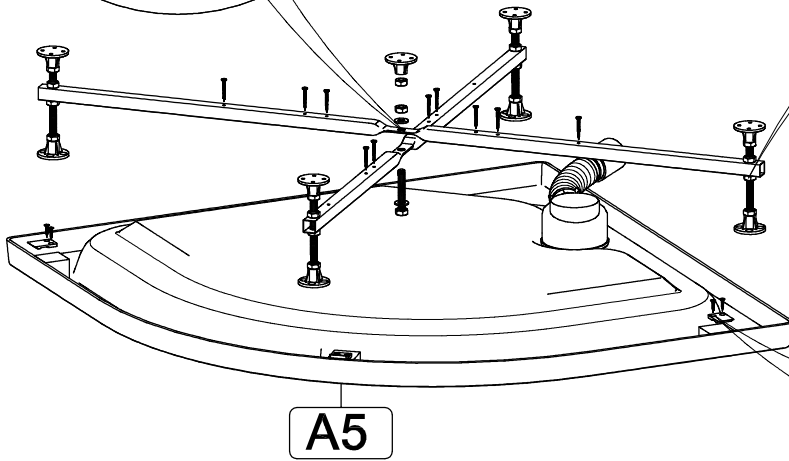

Инструкция по сборке душевой кабины

СТАНДАРТ / УЛЬТРА

НИЗКИЙ/СРЕДНИЙ/ ВЫСОКИЙ ПОДДОН

B1 	B2 M10 	B3 	B7  L=70MM	B8 
B4 	B5 	B6 3.5x16 		
B9 3.5x12 	B10 3.5x35 	B11 3.5x19 	B12 	B13 
B14 	B15 	B16 	B17 	B18 
B19 	B20 	B21 	B22 	B23 
B24 	B25 	B26 M4x20 	B27 M4 	B28 
B29 	B30 			

- B1**
- B2**
- B8**

- A6**
- A7**
- B1**
- B2**
- B3**
- B7**
- B10**

A5

- B4**
- B11**

Добор и крепление к стене
в комплект
не входит

B6
B12

Нейтральный силиконовый
герметик

B6
B13