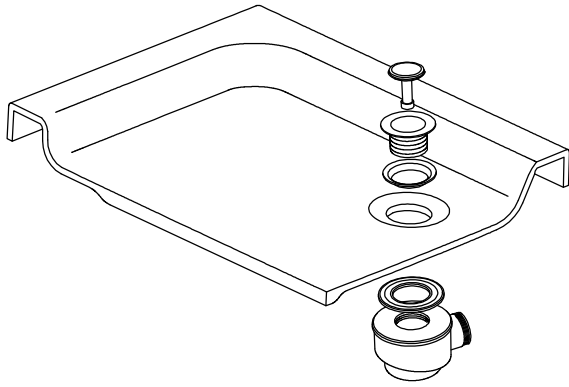

Инструкция по сборке душевой кабины

СТАНДАРТ / УЛЬТРА

НИЗКИЙ/СРЕДНИЙ/ ВЫСОКИЙ ПОДДОН

B1 	B2 M10 	B3 	B7  L=70MM	B8 
B4 	B5 	B6 3.5x16 		
B9 3.5x12 	B10 3.5x35 	B11 3.5x19 	B12 	B13 
B14 	B15 	B16 	B17 	B18 
B19 	B20 	B21 	B22 	B23 
B24 	B25 	B26 M4x20 	B27 M4 	B28 
B29 	B30 			

- B1**
- B2**
- B8**

- A6**
- A7**
- B1**
- B2**
- B3**
- B7**
- B10**

A5

- B4**
- B11**

Добор и крепление к стене
в комплект
не входит

B6
B12

Нейтральный силиконовый
герметик

B6
B13