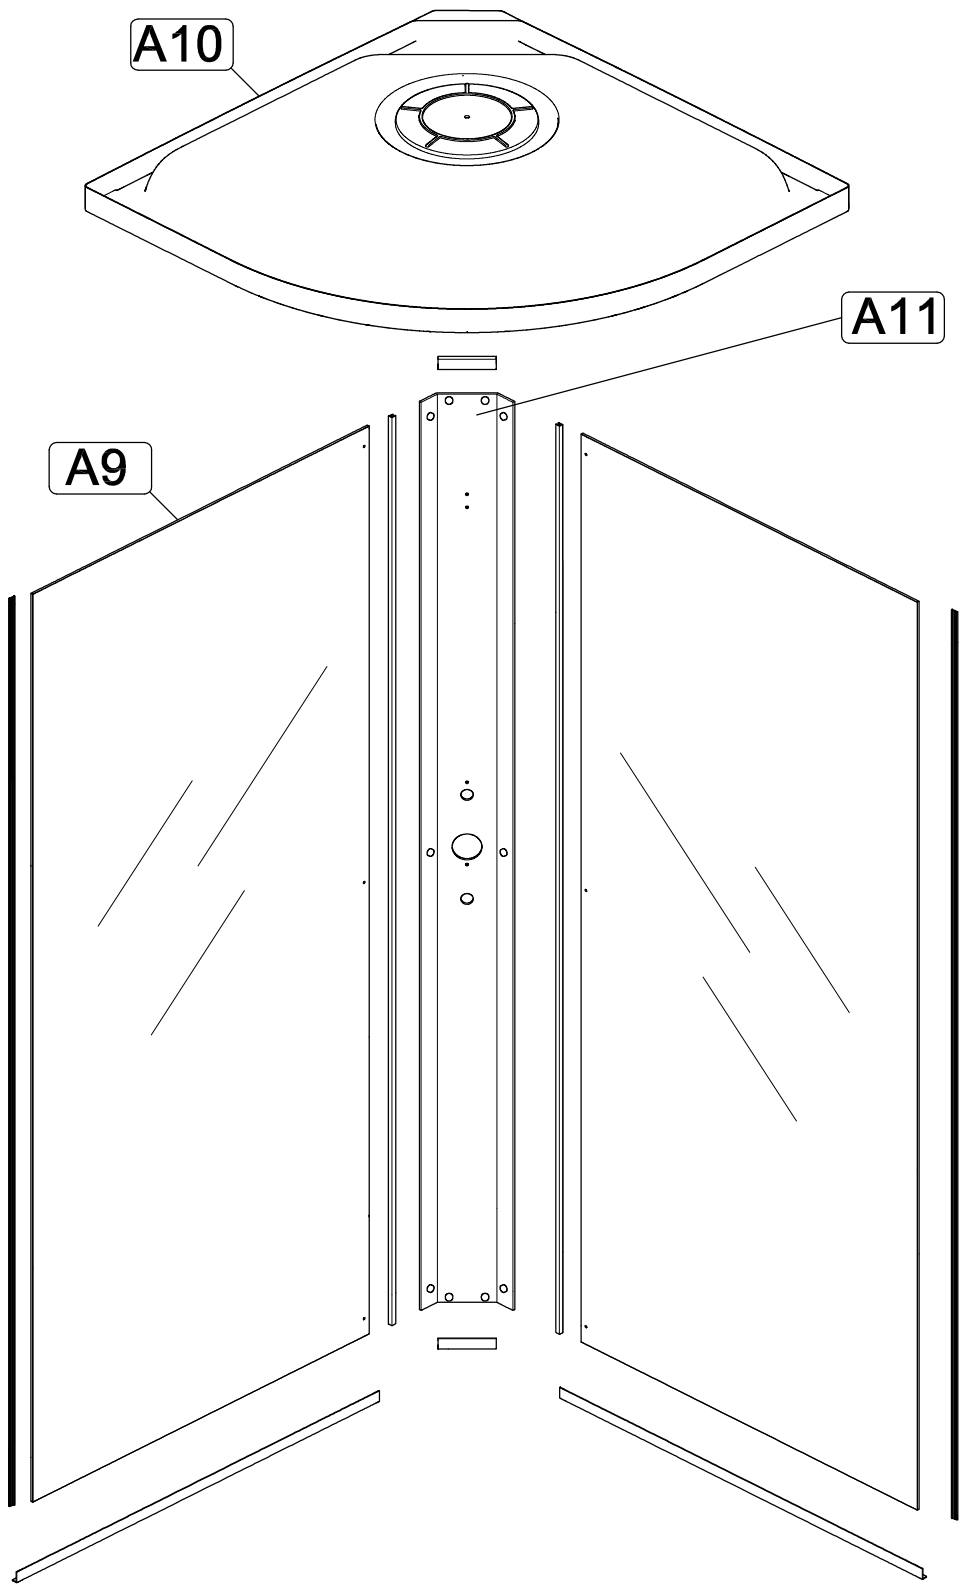

Инструкция по сборке душевой кабины

СТАНДАРТ / УЛЬТРА

НИЗКИЙ/СРЕДНИЙ/ ВЫСОКИЙ ПОДДОН

B1 	B2 M10 	B3 	B7  L=70MM	B8 
B4 	B5 	B6 3.5x16 		
B9 3.5x12 	B10 3.5x35 	B11 3.5x19 	B12 	B13 
B14 	B15 	B16 	B17 	B18 
B19 	B20 	B21 	B22 	B23 
B24 	B25 	B26 M4x20 	B27 M4 	B28 
B29 	B30 			

- B1**
- B2**
- B8**

- A6**
- A7**
- B1**
- B2**
- B3**
- B7**
- B10**

A5

- B4**
- B11**

Добор и крепление к стене
в комплект
не входит

B6
B12

Нейтральный силиконовый
герметик

B6
B13