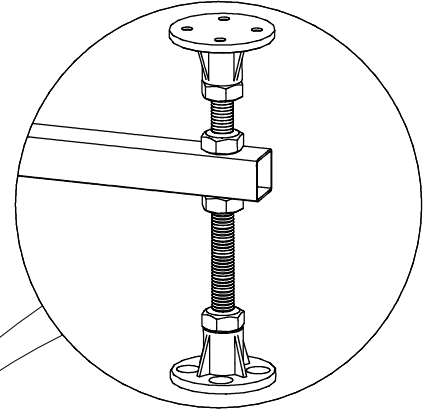

Инструкция по сборке душевой кабины

СТАНДАРТ / УЛЬТРА

НИЗКИЙ/СРЕДНИЙ/ ВЫСОКИЙ ПОДДОН

B1 	B2 M10 	B3 	B7  L=70MM	B8 
B4 	B5 	B6 3.5x16 		
B9 3.5x12 	B10 3.5x35 	B11 3.5x19 	B12 	B13 
B14 	B15 	B16 	B17 	B18 
B19 	B20 	B21 	B22 	B23 
B24 	B25 	B26 M4x20 	B27 M4 	B28 
B29 	B30 			

- B1**
- B2**
- B8**

- A6**
- A7**
- B1**
- B2**
- B3**
- B7**
- B10**

A5

- B4**
- B11**

Добор и крепление к стене
в комплект
не входит

B6
B12

Нейтральный силиконовый
герметик

B6
B13